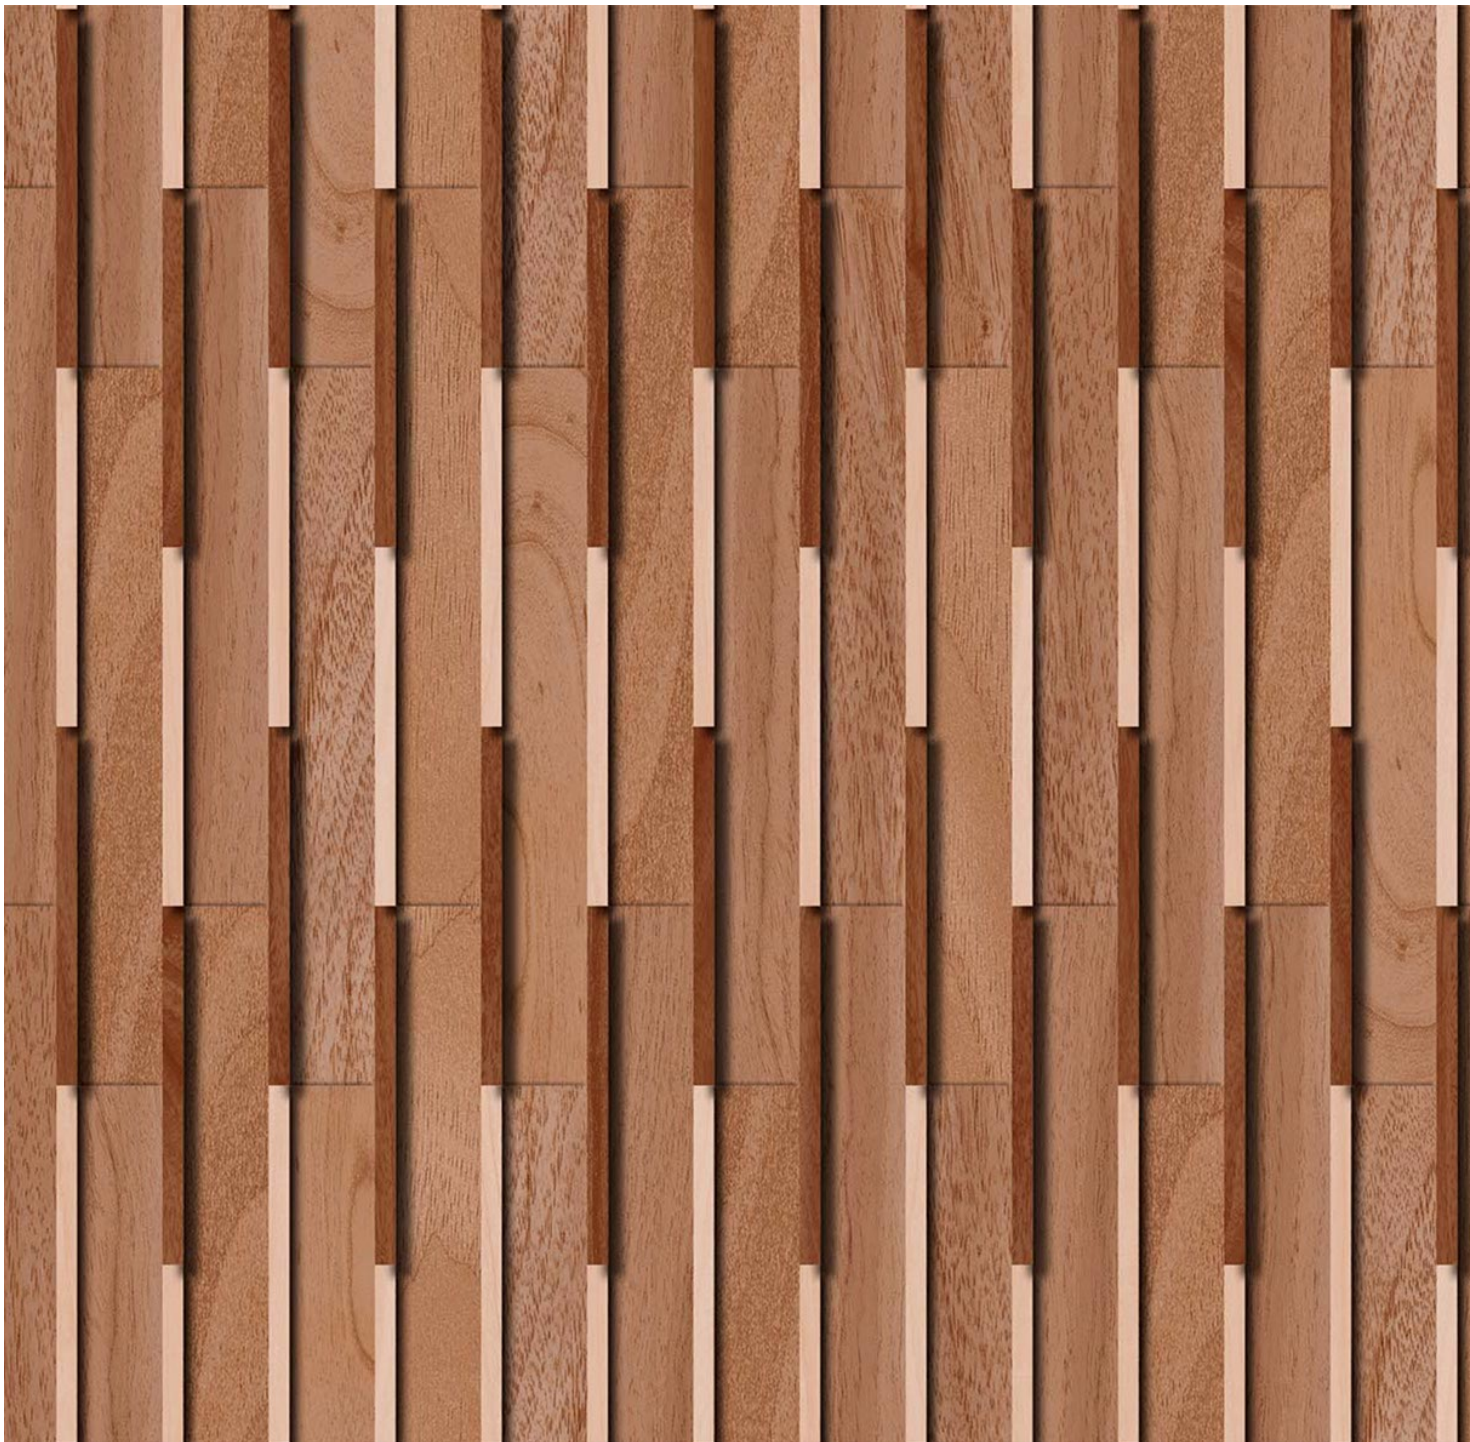

CODE : **1136**

Size / سائز 630 * 600 mm

Cutting width / عرض برش 100~630 mm

www.decofoil.ir |