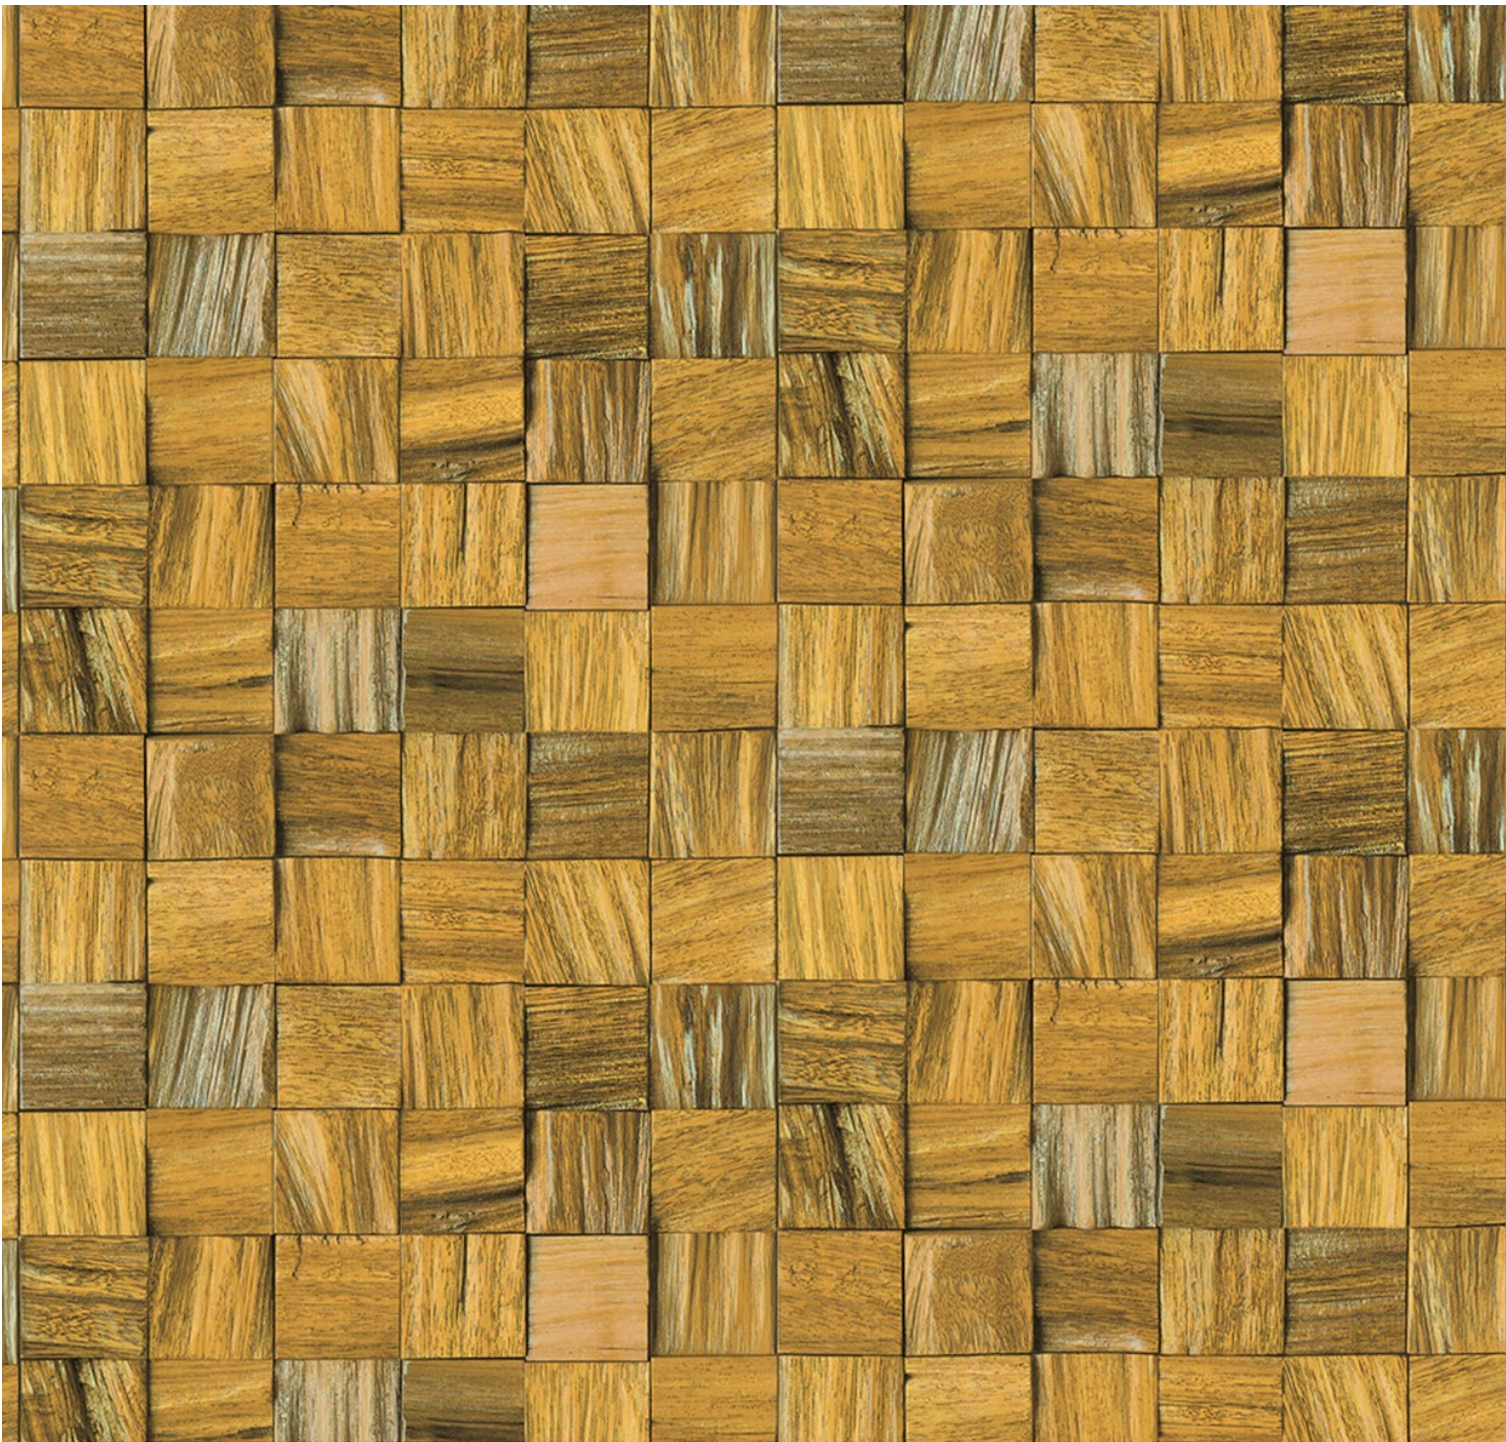

4022.jpg

CODE : **4422**

Size / سایز

630 * 600 mm

Cutting width / عرض برش

100~630 mm

www.decofoil.ir |